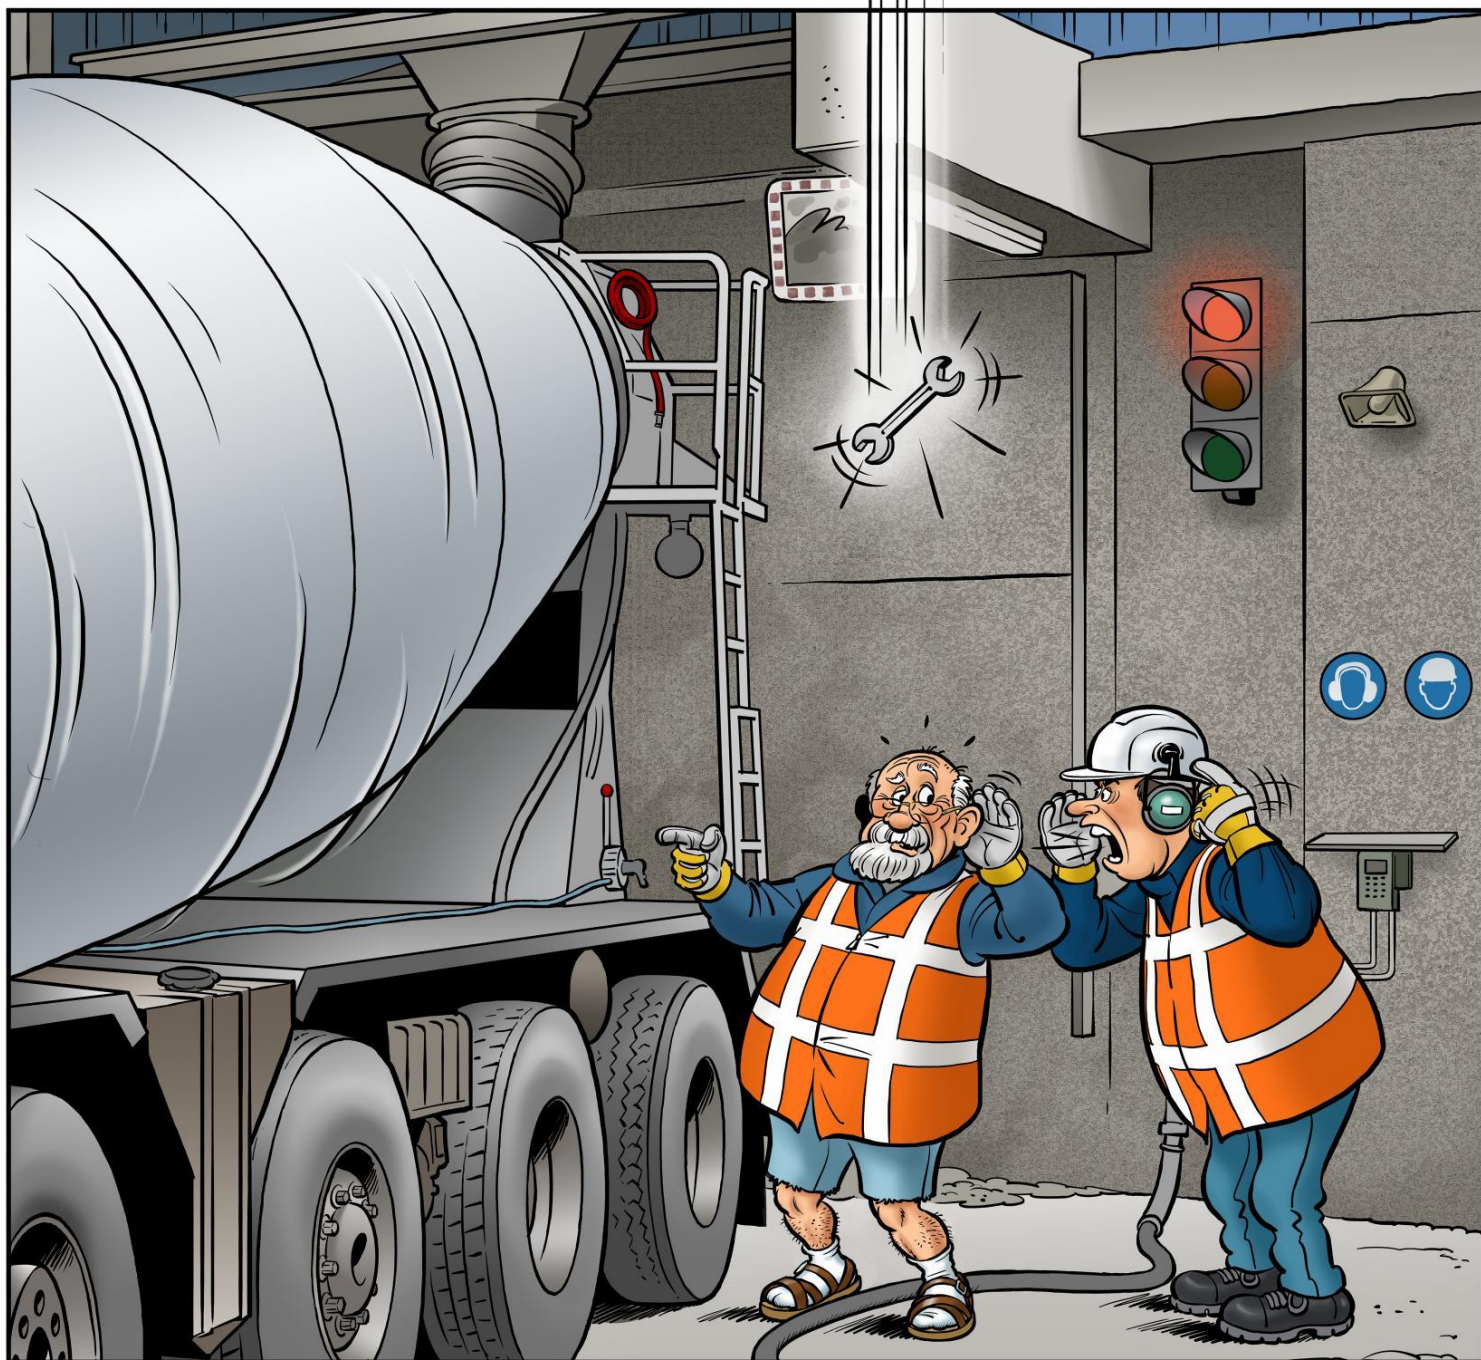

Nutze deine PSA!

VISION ZERO.
NULL UNFÄLLE – GESUND ARBEITEN!

Finde die
Fehler!

Begleitinformationen

Poster Nr. 07: „Nutze deine PSA!“

Bei den Postern der Comic-Serie „Sicher arbeiten mit Beton!“ handelt es sich um Fehler-Suchbilder. Hierbei sollen kritische Szenen durch die Mitarbeiterinnen und Mitarbeiter des Transportbetonwerkes analysiert werden. **Das Poster „Nutze deine PSA!“ enthält die folgenden fünf Fehler:**

1. Helm fehlt.
2. Gehörschutz fehlt.
3. Ungeeignete Schuhe und Hose.
4. Fallender Schlüssel (es ist zwar kein Fehler, dass im oberen Bereich gearbeitet wird; dennoch hat ein Fehler zum Fallen des Schlüssels geführt – z. B. fehlende Fußleiste, Ablage des Schlüssels auf vibrierender Maschine...).
5. Schlauch muss außerhalb der aktiven Befüllung ordnungsgemäß aufgeräumt werden.